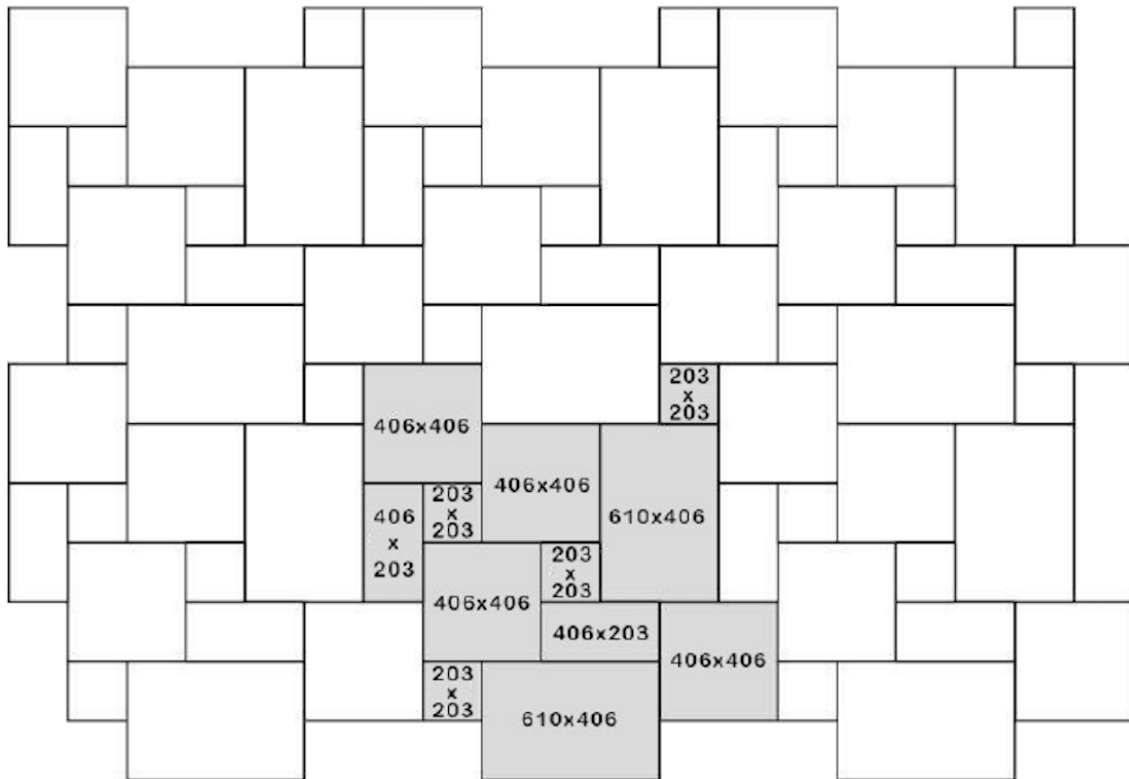

RÓMAI KONSZIGNÁCIÓ -burkolási segédlet-

1 csomag tartalma:

61 x 40,6 cm – 1 db

40,6 x 40,6 cm – 2 db

40,6 x 20,3 cm – 1 db

20,3 x 20,3 cm – 2 db

1 teljes szett tartalma:

61 x 40,6 cm – 2 db

40,6 x 40,6 cm – 4 db

40,6 x 20,3 cm – 2 db

20,3 x 20,3 cm – 4 db

FONTOS: A fuga távolságát a konzignáció határozza meg.